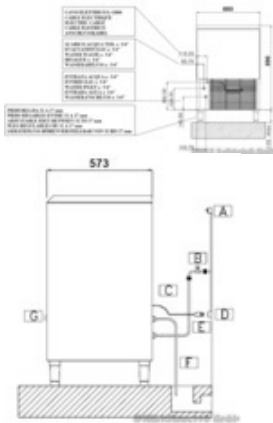

Kalkfilter

Kalkfilter für Eiswürfelbereiter

Artikel-Nr.: 4139900100

Ersatzfüllung für Kalkfilter

Kalkfilter für Eiswürfelbereiter

Artikel-Nr.: 4139900120

Schmutzfilter

Schmutzfilter

Artikel-Nr.: 1CD156

Skizzen

Legende